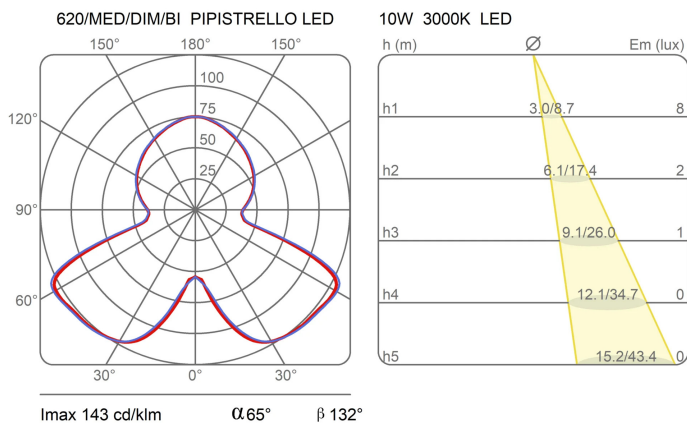

Famiglia	Pipistrello Med
Tipologia	Tavolo
Utilizzo	Interno

Dimensioni

Altezza	50-62 cm
Diametro	40 cm
Lunghezza cavo alimentazione	45+200 cm
Peso	5 Kg

Materiali

Struttura	alluminio ottone rame acciaio inox	Diffusore	metacrilato O40
Base	ferro		

Tensione	230V	Watt	6.8 W
Alimentatore	Incluso	Lumen	868 lm
Montaggio alimentatore	Esterno	CRI	>80
Alimentazione	Alimentatore elettronico	Durata	50000 h
Dimmerazione	Dimmer sul cavo	CCT	2700 K
		Classe energetica	E

Certificazioni

EcoLabel

Curve fotometriche