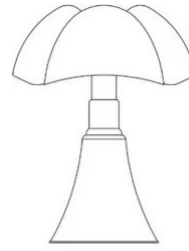

Pipistrello Med

Medium

Gae Aulenti

colori

Tipologia Tavolo
Utilizzo Interno

230V 6.8 W 868 lm

luce diffusa

Lampada da tavolo a luce diffusa, regolabile in altezza. Telescopio in acciaio inox satinato, diffusore in metacrilato opal bianco. Struttura e pomello in alluminio verniciato. Sorgente di luce a LED integrato, dimmerabile. Alimentatore elettronico a spina.

Famiglia	Pipistrello Med
Tipologia	Tavolo
Utilizzo	Interno

Dimensioni

Altezza	50-62 cm
Diametro	40 cm
Lunghezza cavo alimentazione	45+200 cm
Peso	5 Kg

Materiali

Struttura	alluminio ottone rame acciaio inox	Diffusore	metacrilato O40
Base	ferro		